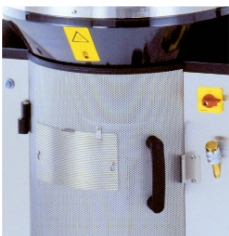

Dispositif anti-mouches

- Boîtier assurant une protection efficace du mixer contre les mouches
- Compatible avec le doseur d'additifs grâce à son encoche