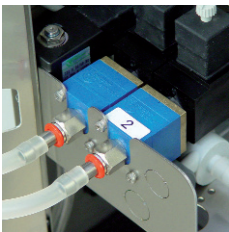

## Doseur de précision pour additifs poudre

- Médications individualisées et dosées au gramme près: additifs poudre tels que solutions hydratantes et vitamines
- Grande capacité (jusqu'à 4 kg) pour les dosages plus conséquents comme les compléments diététiques
- Avec cartouche chauffante pour prévenir le colmatage sur la sortie poudre

## Doseur d'additifs liquides

- Dosage automatique et individualisé d'additifs liquides comme les solutions hydratantes
- Avec réservoir

## Dispositif anti-mouches

- Boîtier assurant une protection efficace du mixer contre les mouches
- Compatible avec le doseur d'additifs grâce à son encoche