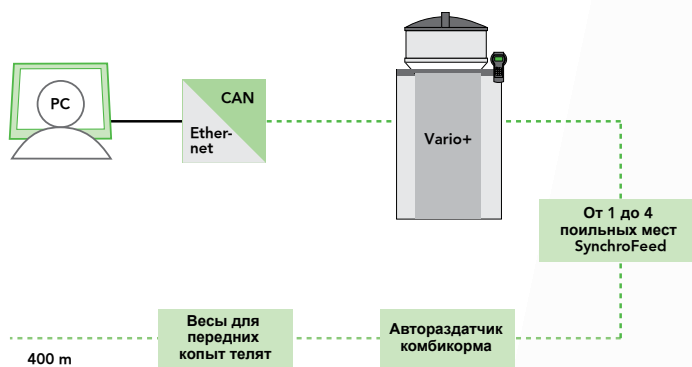

Автопоилка Vario+ представляет собой эксклюзивную модель с повышенной гибкостью, производительностью и комфортабельностью обслуживания. Каждую автопоилку Vario+ можно сконфигурировать согласно вашим индивидуальным запросам. Благодаря хорошо зарекомендовавшим себя и отчасти усовершенствованным компонентам фирмы Förster-Technik автопоилка Vario+ на протяжении многих лет обеспечивает надежное кормление до 120 телят.

Благодаря концепции управления с использованием шины CAN вы сможете эффективно использовать все возможные функции автопоилки Vario+. Неважно, какое дополнительное оборудование вы хотите подключить: дополнительные поильные места, работающие в режиме приоритета или параллельном режиме, авто-раздатчики комбикорма, весы для передних копыт телят или ваш ПК – Vario+ является комплексной системой управления кормлением.

Высококачественное исполнение узлов и проверенный принцип функционирования техники поения фирмы

Förster делают Vario+ одной из самых экономных автопоилок в своем классе. Приготовление поила выполняется только тогда, когда это нужно теленку. Тем самым, полное иссякание запасов молока практически исключено. За счет низкого потребления электроэнергии и использования меньшего количества чистящих средств автопоилка Vario+ заботится не только об окружающей среде, но и о ваших денежных средствах.

Проще и эффективнее с CAN-шиной.