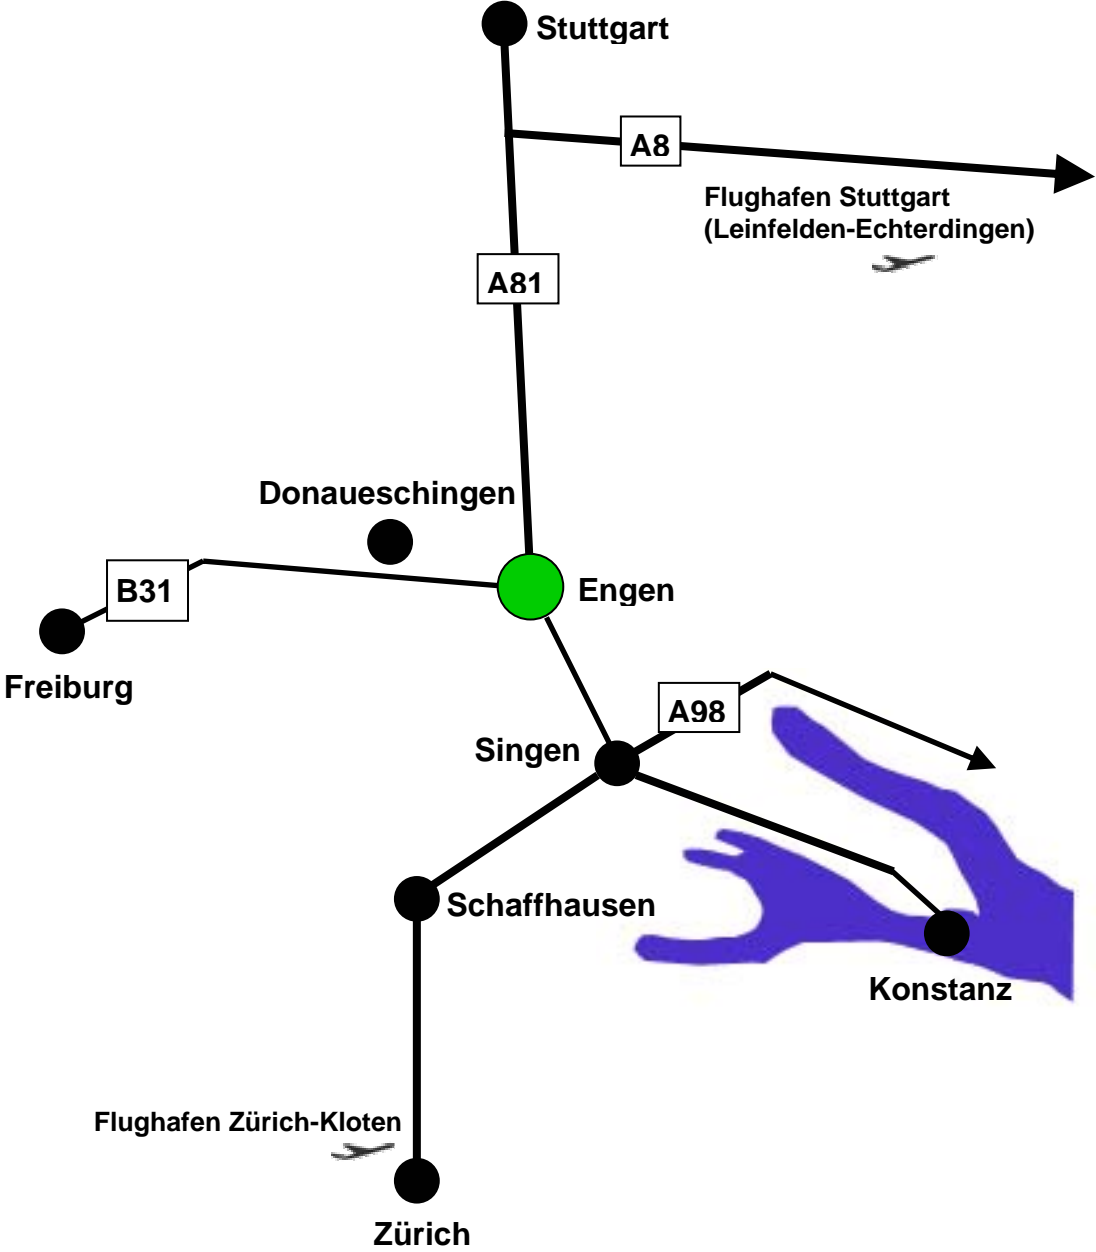

So kommen Sie nach Engen

So kommen Sie in die Gerwigstraße 25 zu Förster-Technik

1. Verlassen Sie die Autobahn A81 an der Anschlussstelle Engen
2. Fahren Sie Richtung Engen
3. Erste Möglichkeit links Richtung Engen-Altstadt
4. Nach 50 m gleich wieder links in die Gerwigstraße
5. Nach ungefähr 200 m finden Sie Förster-Technik auf der linken Seite